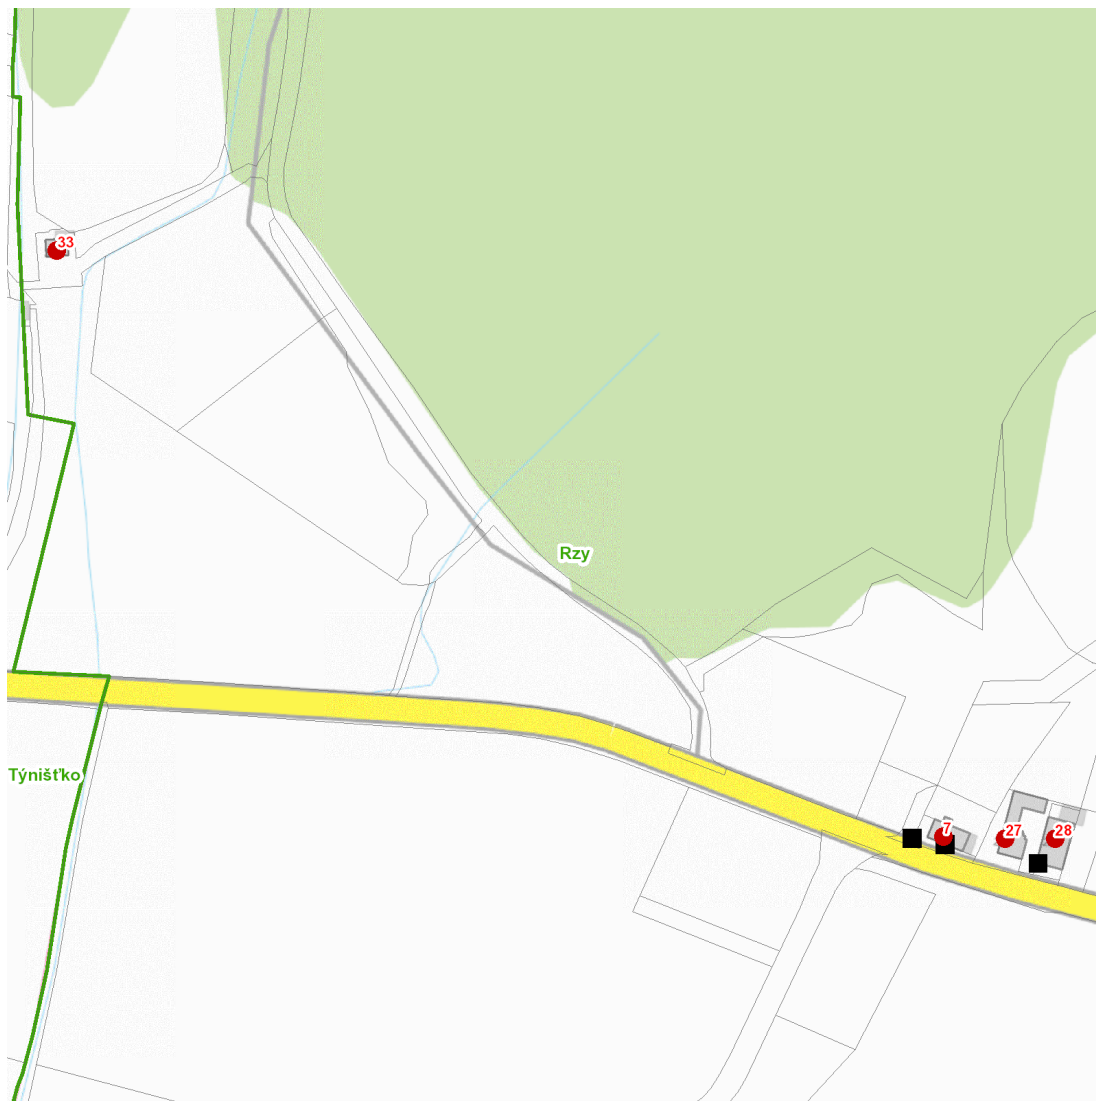

dne **21. 2. 2025** od **9:00** do **11:00** hodin

Plánovaná odstávka zahrnuje tyto lokality:**Dobříkov** (okres Ústí nad Orlicí)část obce **Rzy**

č. p. 7, 27, 28, 33

UPOZORNĚNÍ

Dotčené zařízení distribuční soustavy je nutné i v době odstávky považovat za zařízení pod napětím, a proto vás žádáme o dodržení všech zásad bezpečnosti a provedení opatření potřebných k zamezení případných škod na zdraví a majetku. | Provozovatelé výroben elektřiny jsou povinni zajistit přerušení dodávky elektřiny z výroby do vypnutého úseku distribuční soustavy.

dne **21. 2. 2025** od **9:00** do **11:00** hodin

Orientační mapový podklad odstávkou dotčených lokalit

VYSVĚTLIVKY

- – adresy dotčené odstávkou elektřiny
- – místa připojení k elektrické síti dotčená odstávkou

INFORMACE ZASLÁNA

IDDS: 5wibkmu (Obec Dobříkov)